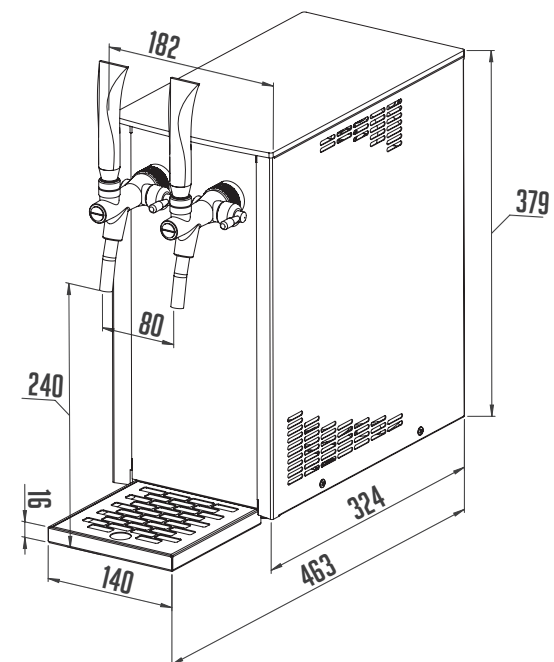

PYGMY 25/K EXCLUSIVE NEW 2X KOHOUT GREEN LINE

MAXIMÁLNÍ CHLADICÍ VÝKON (L/HOD)

35

VZDUCHOVÝ KOMPRESOR (BAR)

ANO

POČET CHLAZENÝCH NÁPOJŮ (KS)

2