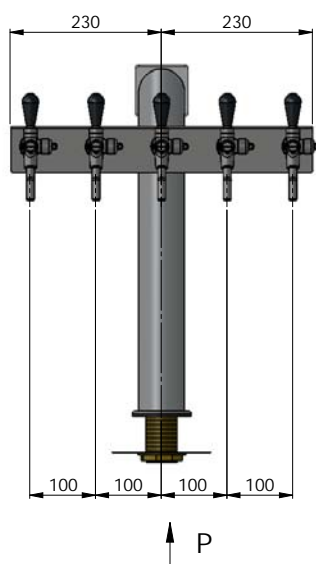

# Výčepní stojan LINDR „T5“

**Provedení:**  
počet kohoutů / počet těl  
5 1 tělo

**Specifikace:**  
provedení nerez/barevné odstíny  
dochlazovací smyčka nerez  
vstup 8 mm nerez  
světelná reklama

POHLED P