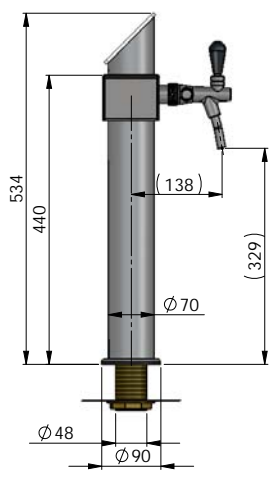

# Výčepní stojan LINDR „T5“

**Provedení:**  
počet kohoutů / počet těl  
5 1 tělo

**Specifikace:**  
provedení nerez/barevné odstíny  
dochlazovací smyčka nerez  
vstup 8 mm nerez  
světelná reklama

POHLED P